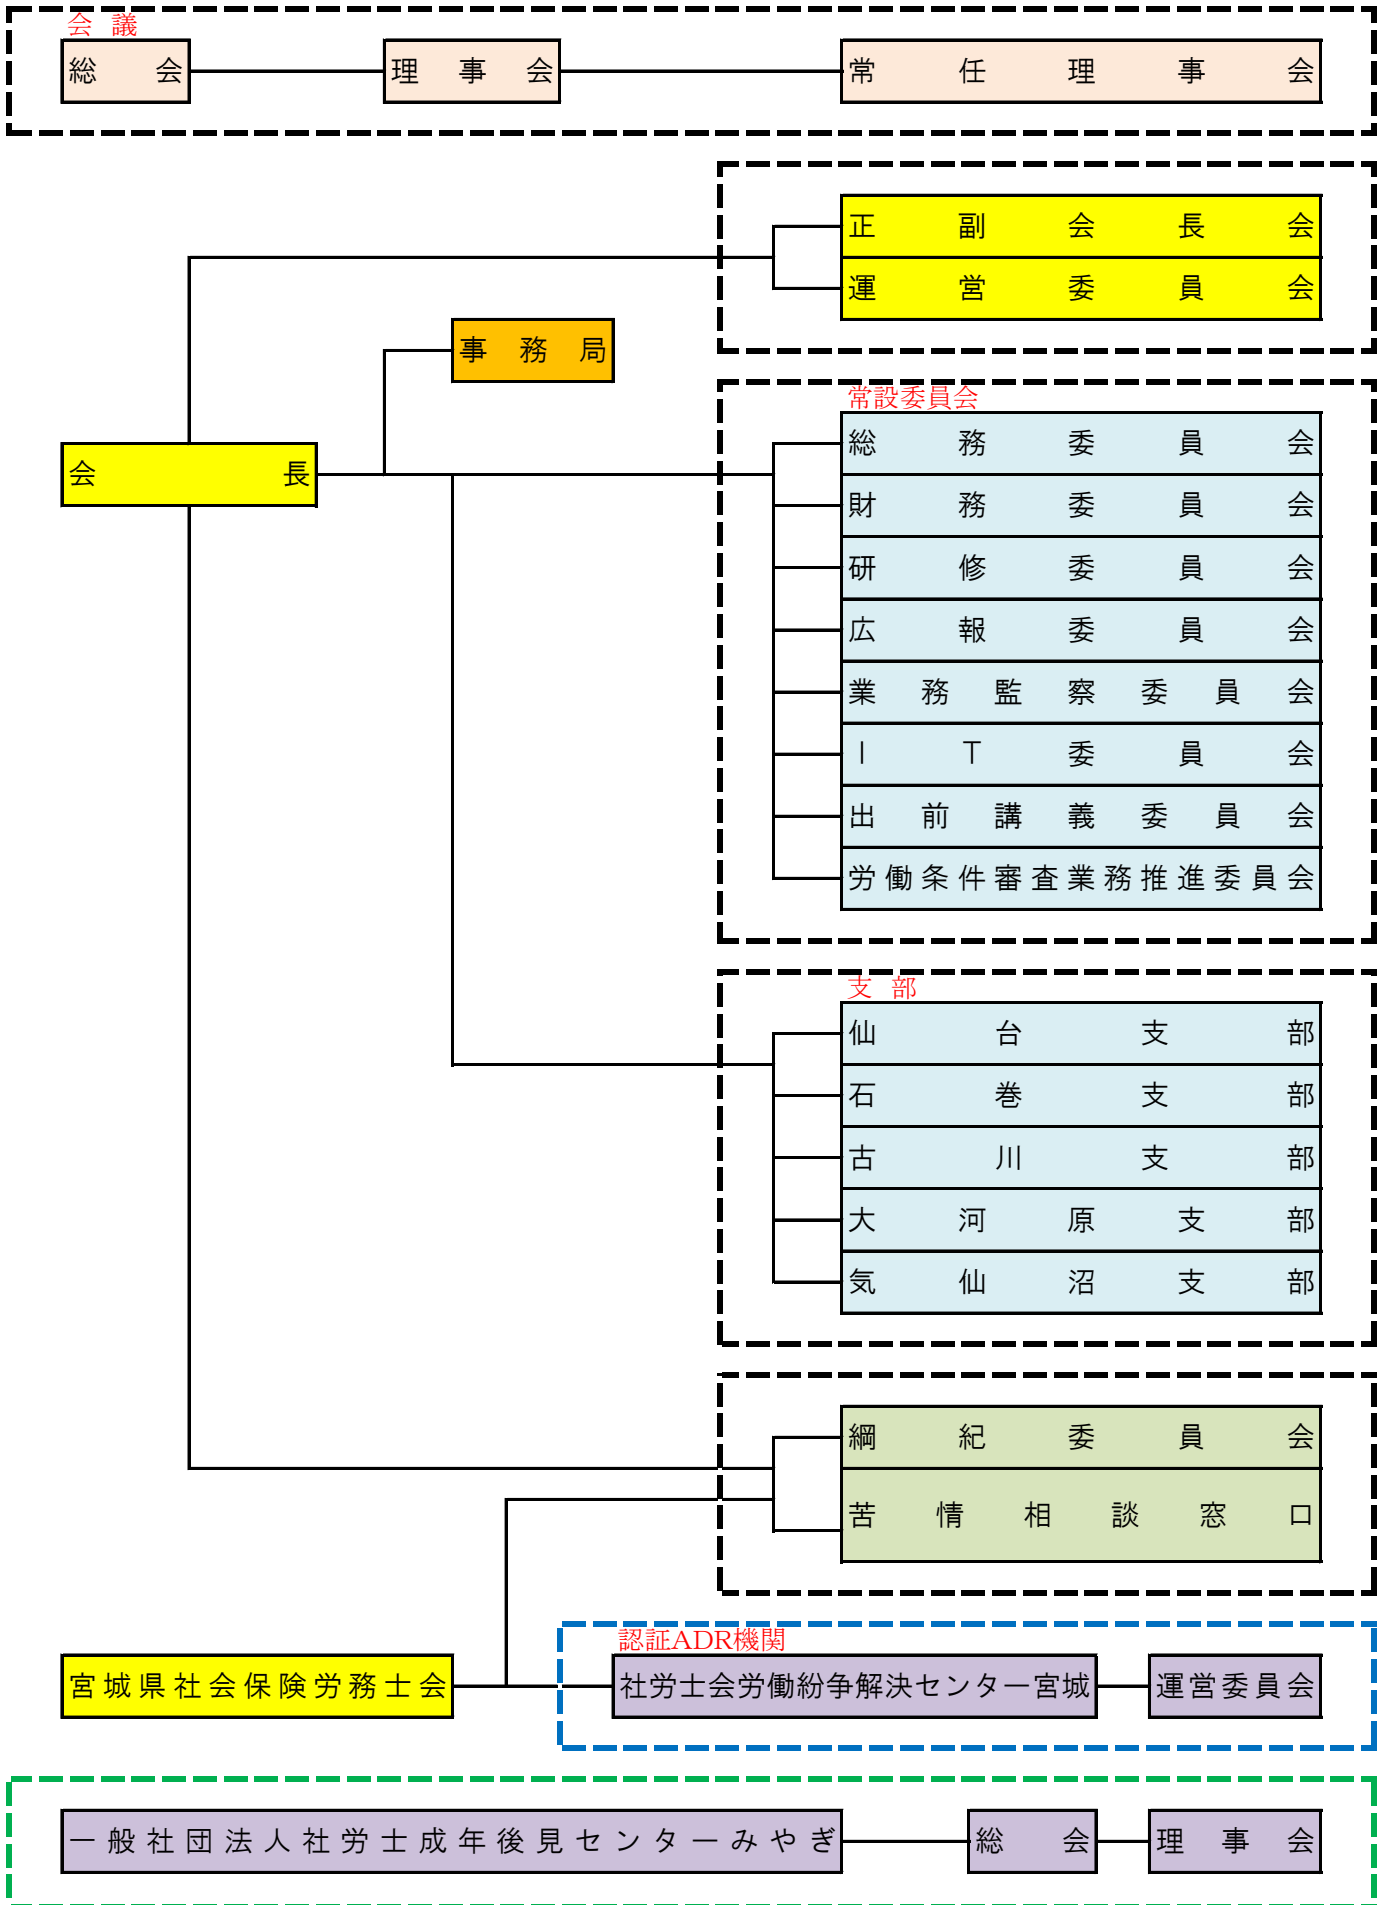

会組織

役員

[平成29年6月8日現在]

役職名	氏名		所属支部等
会長	星 孝夫	ホシ タカオ	大河原
副会長	黒川 一郎	クロカワ イチロウ	仙 台
副会長	佐々木一泰	ササキ カズヒロ	仙 台
副会長	須田 直樹	スダ ナオキ	仙 台
副会長	瓜生 直樹	ウリュウ ナオキ	仙 台
副会長	佐藤大二郎	サトウ ダイジロウ	仙 台
専務理事	熊谷 勝行	クマガイ カツユキ	— (事務局長兼任)
常任理事	伊藤 祐一	イトウ ユウイチ	古 川
常任理事	大橋 敏郎	オオハシ トシロウ	大河原
常任理事	細川 正智	ホソカワ マサトシ	仙 台
常任理事	相澤 文夫	アイザワ フミオ	仙 台
常任理事	荒川 哲哉	アラカワ テツヤ	仙 台
常任理事	鹿野 智子	カノ トモコ	仙 台
常任理事	村上 一昭	ムラカミ カズアキ	仙 台
理 事	菊地 敏宏	キクチ トシヒロ	石 巻
理 事	熊谷亜矢子	クマガイ アヤコ	気仙沼
理 事	鈴木 政子	スズキ マサコ	古 川
理 事	古澤 伸之	フルサワ ノブユキ	仙 台
理 事	高橋 昭嘉	タカハシ アキヨシ	仙 台
理 事	及川 昌巳	オикаワ マサミ	仙 台
理 事	松前ゆかり	マツマエ ユカリ	仙 台
理 事	若山章一郎	ワカヤマ ショウイチロウ	仙 台
理 事	三浦 弘美	ミウラ ヒロミ	古 川
理 事	松原 孝幸	マツバラ タカユキ	大河原
理 事	炭谷 知行	スミタニ トモユキ	仙 台
理 事	西村由香理	ニシムラ ユカリ	石 巻
理 事	高橋 崇	タカハシ タカシ	石 巻
理 事	星 大輔	ホシ ダイスケ	古 川
理 事	志和 進一	シワ シンイチ	気仙沼
監 事	山田 康	ヤマダ ヤスシ	仙 台
監 事	三上ヒサミ	ミカミ ヒサミ	仙 台
監 事	千田 伸也	チダ シンヤ	古 川

支部

[平成29年6月8日現在]

支部名	支部長	区 域
仙 台	佐藤大二郎	●仙台労働基準監督署内 仙台市、塩竈市、名取市、岩沼市、多賀城市、富谷市、亶理郡、宮城郡
石 巻	菊地 敏宏	●石巻労働基準監督署内 石巻市、東松島市、牡鹿郡
古 川	伊藤 祐一	●古川、瀬峰労働基準監督署内 大崎市、黒川郡、加美郡、遠田郡
大河原	大橋 敏郎	●大河原労働基準監督署内 白石市、角田市、刈田郡、柴田郡、伊具郡
気仙沼	熊谷亜矢子	●石巻労働基準監督署内 気仙沼市、本吉郡